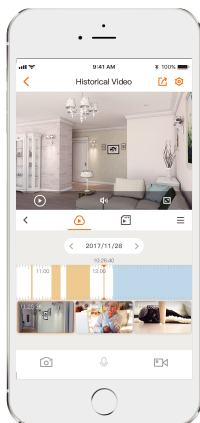

Mantente cerca de lo que te importa

Con el servicio de nube, tendrá acceso a lo que desee mientras Internet esté disponible. Puede grabar videos de movimiento diarios en la nube y reproducirlos en cualquier momento y en cualquier lugar.