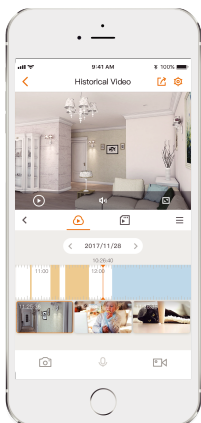

Conexión wifi

IEEE802.11b/g/n (2,4 GHz)

Mantente cerca de lo que te importa

Con el servicio en la nube, tendrá acceso a lo que le interesa siempre que haya Internet disponible. Puede grabar videos diarios o en movimiento en la nube y reproducirlos en cualquier momento y en cualquier lugar.